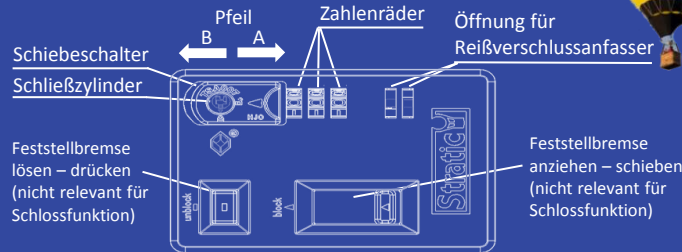

TSA-Kombinationsschloss mit Feststellbremse

ANLEITUNG

Um Ihre persönliche Zahlenkombination einzustellen, verfahren Sie bitte wie folgt:

1. Stellen Sie die Zahlenräder auf die Kombination 0-0-0.
2. Bewegen Sie den Schiebeschalter in Richtung des Pfeils A und halten Sie ihn gedrückt.
3. Rasten Sie die Reißverschluss-Anfasser in das Schloss ein und stellen Sie durch Bewegen der Zahlenräder Ihre persönliche Zahlenkombination ein, z.B. 8-8-8. Danach lassen Sie den Schiebeschalter wieder los.
4. Das Schloss sollte sich nun durch Bewegen des Schiebeschalters in Richtung des Pfeils B nur öffnen lassen, wenn Ihre Zahlenkombination eingestellt ist.

Jetzt haben Sie Ihre persönliche Zahlenkombination eingestellt. Um die Zahlen zurückzusetzen, wiederholen Sie die Schritte.

Zum Abschließen des Koffers ziehen Sie die Reißverschluss-Anfasser in Höhe des Schlosses und rasten sie in das Schloss ein.

Der Schließzylinder ist NUR zum Öffnen des Koffers durch den Zoll gedacht.

HINWEIS:

Ein mit *Travel Sentry® Accepted* Schloss ausgestattetes Gepäckstück kann ohne Beschädigung von den Sicherheitsbehörden geöffnet werden.

TSA accepted luggage lock with wheel brake

INSTRUCTIONS

To set your personal combination, please follow these steps:

1. Set the dials to their original numbers 0-0-0.
2. Move the slide switch in the direction of arrow A and keep it pressed.
3. Click the zipper puller in the insert hole of the lock and set your personal combination by turning the dials, for example 8-8-8. Then release the slide switch.
4. The lock should now only open by moving the slide switch in the direction of arrow B when you have set your combination.