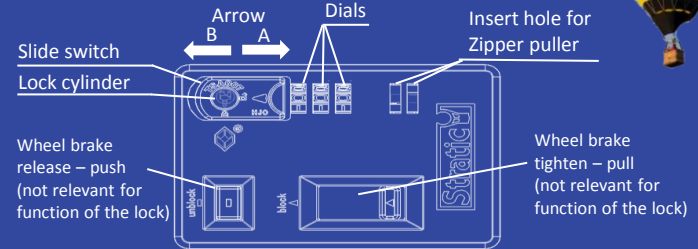

TSA-Kombinationsschloss mit Feststellbremse

ANLEITUNG

Um Ihre persönliche Zahlenkombination einzustellen, verfahren Sie bitte wie folgt:

1. Stellen Sie die Zahlenräder auf die Kombination 0-0-0.
2. Bewegen Sie den Schiebeschalter in Richtung des Pfeils A und halten Sie ihn gedrückt.
3. Rasten Sie die Reißverschluss-Anfasser in das Schloss ein und stellen Sie durch Bewegen der Zahlenräder Ihre persönliche Zahlenkombination ein, z.B. 8-8-8. Danach lassen Sie den Schiebeschalter wieder los.
4. Das Schloss sollte sich nun durch Bewegen des Schiebeschalters in Richtung des Pfeils B nur öffnen lassen, wenn Ihre Zahlenkombination eingestellt ist.

Jetzt haben Sie Ihre persönliche Zahlenkombination eingestellt. Um die Zahlen zurückzusetzen, wiederholen Sie die Schritte.

Zum Abschließen des Koffers ziehen Sie die Reißverschluss-Anfasser in Höhe des Schlosses und rasten sie in das Schloss ein.

Der Schließzylinder ist NUR zum Öffnen des Koffers durch den Zoll gedacht.

HINWEIS:

Ein mit *Travel Sentry® Accepted* Schloss ausgestattetes Gepäckstück kann ohne Beschädigung von den Sicherheitsbehörden geöffnet werden.

TSA accepted luggage lock with wheel brake

INSTRUCTIONS

To set your personal combination, please follow these steps:

1. Set the dials to their original numbers 0-0-0.
2. Move the slide switch in the direction of arrow A and keep it pressed.
3. Click the zipper puller in the insert hole of the lock and set your personal combination by turning the dials, for example 8-8-8. Then release the slide switch.
4. The lock should now only open by moving the slide switch in the direction of arrow B when you have set your combination.