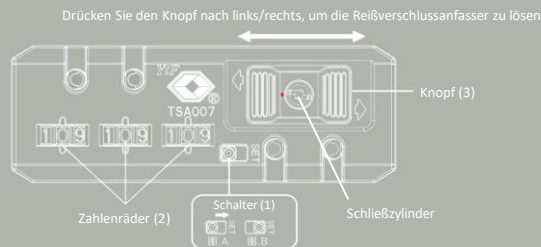

## TSA-Kombinationsschloss

### ANLEITUNG

Um Ihre persönliche Zahlenkombination einzustellen, verfahren Sie bitte wie folgt:

1. Stellen Sie die Zahlenräder (2) auf die Kombination 0-0-0.
2. Schieben Sie Schalter (1) mit einem Hilfsmittel von Position A in Position B.
3. Stellen Sie durch Bewegen der Zahlenräder (2) Ihre persönliche Zahlenkombination ein, z.B. 8-8-8.
4. Danach schieben Sie Schalter (1) wieder zurück in Position A.

Wenn Sie Knopf (3) nach rechts schieben, öffnen sich die rechten Reißverschlussanfasser. Wenn Sie Knopf (3) nach links schieben, öffnen sich die linken Reißverschlussanfasser.

Der Schließzylinder ist **NUR** zum Öffnen des Koffers durch den Zoll gedacht.

Slide Button (3) to the left to open the left zipper handle of the lock. Slide Button (3) to the right to open the right zipper handle.

The lock cylinder is intended **ONLY** to open the suitcase through the customs.