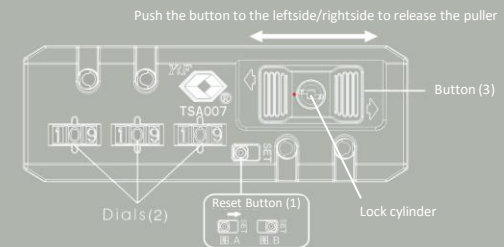

TSA Combination Lock

INSTRUCTIONS

To set your personal combination, follow these steps:

1. Put the Dials (2) at its original numbers 0-0-0.
2. Push Reset Button (1) with a tool from the position in picture A to the position in picture B.
3. Set your combination by turning the Dials (2), for example 8-8-8.
4. Push back Reset Button (1) from the position in picture B to the position in picture A.

Now you have finished to set your personal combination by heart. Please repeat these steps above to reset the numbers.

To lock the suitcase pull the zipper handle in height of the lock and engage it in the lock.

Slide Button (3) to the left to open the left zipper handle of the lock. Slide Button (3) to the right to open the right zipper handle.

The lock cylinder is intended **ONLY** to open the suitcase through the customs.

NOTE:

Using this *Travel Sentry® Accepted* lock allows your luggage to be unlocked and inspected by security authorities without damage.